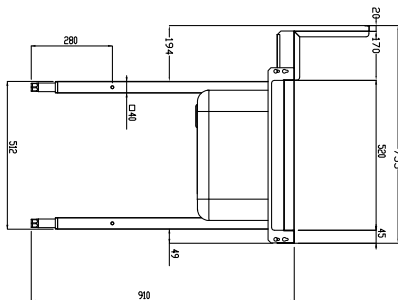

Kort specifikation

Pos.

Matning från höger till vänster. Tillverkad i rostfritt stål (AISI 304). Utrustad med i höjddled justerbara ben (40x40 mm). Med stänkskydd, h 300mm och disklåda 600x500x300 mm.

Huvudfunktioner

- Levereras i delar och är lätt att montera.
- Bänken är tänkt att direktanslutas med tunneldiskmaskin vid inmatningssidan med riktning från höger till vänster.
- Utformad för 500 x 500 mm diskorgar
- Lämplig att installeras med tunneldiskmaskin utan övriga bänkar (För att spara utrymme).

Front

Sida

D = Avlopp

Topp

Viktig information

Används ej som installationshandling. Begär separat installationsanvisning.

Yttermått, bredd 1600 mm

Yttermått, djup 755 mm

Yttermått, höjd 1170 mm

Nettovikt: 28 kg

Stänkskydd mått, höjd 260 mm

Kärl, dimensioner: