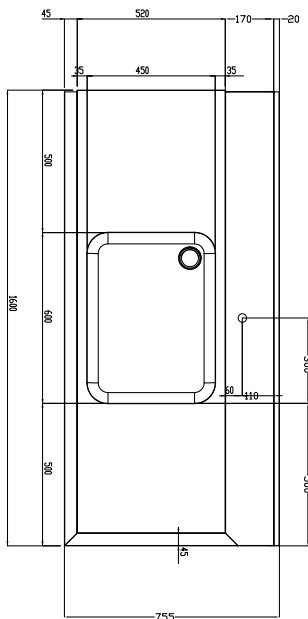

Kort specifikation

Pos.

Matning från höger till vänster. Tillverkad i rostfritt stål (AISI 304). Utrustad med i höjddled justerbara ben (40x40 mm). Med stänkskydd, h 300mm och disklåda 600x500x300 mm.

Huvudfunktioner

- Levereras i delar och är lätt att montera.
- Bänken är tänkt att direktanslutas med tunneldiskmaskin vid inmatningssidan med riktning från höger till vänster.
- Utformad för 500 x 500 mm diskorgar
- Lämplig att installeras med tunneldiskmaskin utan övriga bänkar (För att spara utrymme).

Front

Sida

D = Avlopp

Topp

Viktig information

Används ej som installationshandling. Begär separat installationsanvisning.

Yttermått, bredd 1600 mm

Yttermått, djup 755 mm

Yttermått, höjd 1170 mm

Nettovikt: 28 kg

Stänkskydd mått, höjd 260 mm

Kärl, dimensioner: